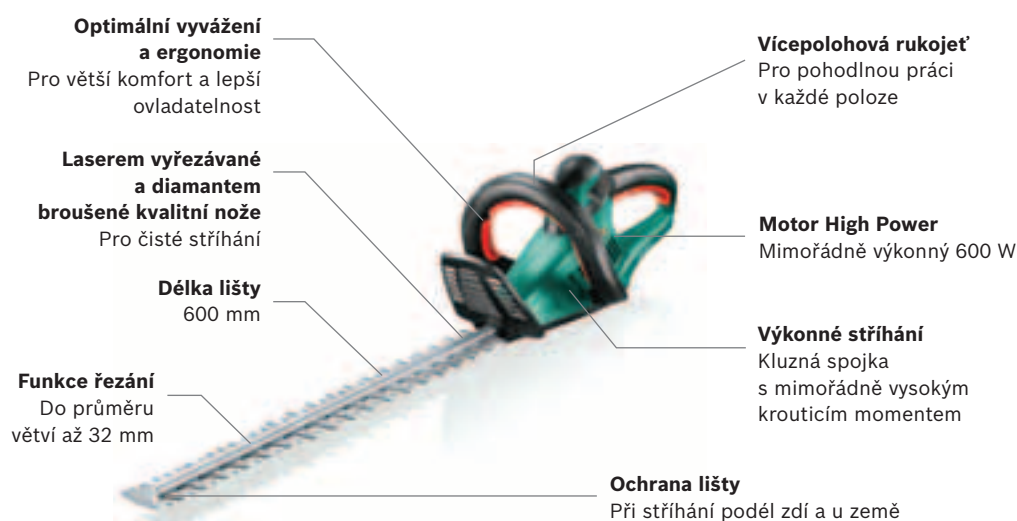

Nůžky na živé ploty AHS 60-16.

Lehké a výkonné,
pro pohodlné stříhání živých plotů.

Tyto kompaktní, lehké nůžky jsou pravým klenotem, který je ideálním pomocníkem při stříhání menších živých plotů. Jsou ergonomicky navrženy pro pohodlné použití v každé poloze. Vysokootáčkový motor a rozteč zubů 16 mm podávají mimořádný střížný výkon. Dohromady to znamená, že úprava živého plotu je nyní daleko snazší. **Jsou k dispozici také s různou délkou lišty – viz str. 34-35.**

Pohodlí
Dobře vyvážené náradí a ergonomické rukojeti umožňují komfortnější práci.