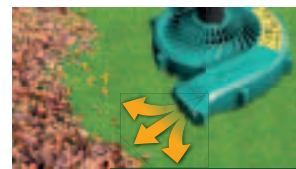

SNADNÁ MANIPULACE

Nástavec zahradního fukaru

Silný proud vzduchu s vysokou rychlostí a zakřivená tryska pro snadný úklid.

Efektivní design vnějšího pláště a trysky

Poskytuje soustředěný proud vzduchu a rychlost pro shromažďování zahradního odpadu