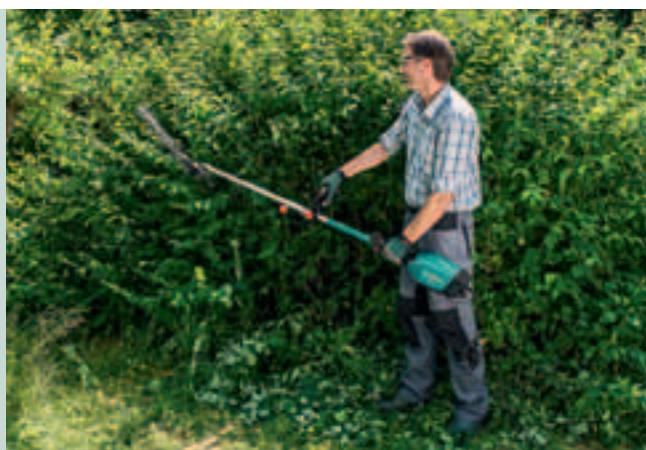

Samostatná balení univerzálního nářadí AMW

	AMW 10, pohonná jednotka
Příkon motoru	1 000 W
Hmotnost	4,2 kg
Celková délka	102 cm
Objednací číslo	0 600 8A3 000
EAN kód	3165140.649421

	AMW HS, nástavec nůžek na živé ploty
Počet zdvihů ve volnoběhu	1 800 min⁻¹
Délka lišty	430 mm
Rozteč zubů	15 mm
Hmotnost	2,3 kg
Celková délka	134 cm
Objednací číslo	0 600 8A3 A00
EAN kód	3165140.649537

	AMW SG, nástavec řetězové pily
Délka lišty	26 cm
Šířka řetězových článků	1,3 mm
Rychlost řetězu	12 m/s
Řetěz	Chrom
Hmotnost	1,6 kg
Celková délka	112 cm
Objednací číslo	0 600 8A3 B00
EAN kód	3165140.649544