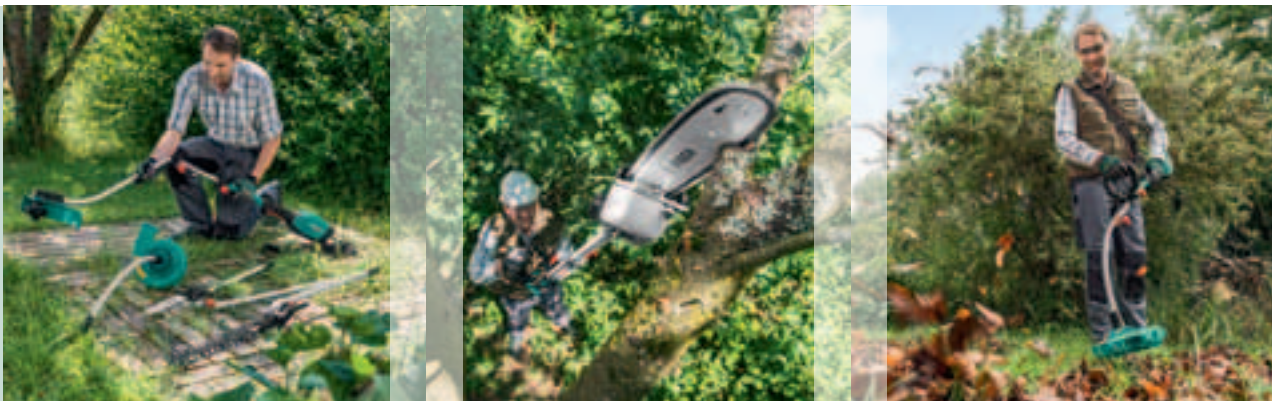

## Univerzální nářadí AMW.

Univerzální nářadí AMW. Méně je více.

Univerzální nářadí AMW představuje váš komplexní nástroj pro široký rozsah zahradních činností. Se svou motorizovanou jednotkou a různými nástavci je ideální pro stříhání keřů, prořezávání, zkracování větví a odvětvování – a přitom vám šetří námahu spojenou s používáním více různých nástrojů.