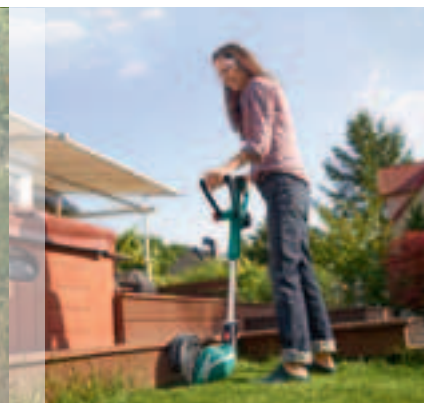

V případě, že potřebujete upravit pouze malé oblasti trávníku, postačí vám nůžky na trávu.

Nůžky na trávu Isio lze pro větší pohodlí používat s teleskopickou násadou. Jejich systém Multi-Click umožňuje jednoduchou výměnu příslušenství jako nůžek na keře nebo rozprašovače, čímž se Isio stává vaším nepostradatelným společníkem při zahradničení.

Akumulátorové nůžky na trávu AGS jsou navrženy pro rychlé a pohodlné zastřížení okrajů trávníku. Kompaktní a lehké nůžky s obzvláště štíhlou rukojetí, vyváženým rozložením hmotnosti a dlouhou výdrží akumulátoru vám neskutečně ulehčí práci.

Čím větší a členitější je vaše zahrada, tím těžší práci máte s péčí o okraje trávníků podél cestiček, zídek, plotů, rohů a kamenů, keřů, stromů atd. K tomu vám firma Bosch nabízí **akumulátorové a elektrické strunové sekačky**.

Elektrické strunové sekačky nabízejí velký výkon a žací průměr až 35 cm. **Akumulátorové strunové sekačky 18 V** s inovativním systémem Durablade zaručující skvělý žací výkon – až 12krát delší životnost než u předchozích nožů.

Nabízíme široký sortiment elektrických i akumulátorových výrobků, od standardních modelů až po **strunové sekačky** pro náročné uživatele, s žací hlavou otočnou o 90°, výškově nastavitelnou teleskopickou násadou a distančním obloukem pro ochranu rostlin.

Přehled kompletního sortimentu výrobků Bosch pro sečení okrajů trávníku naleznete na str. 22-24.