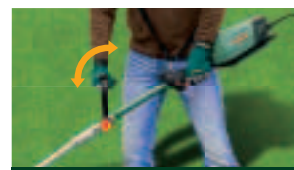

Univerzální nářadí AMW.

Univerzální nářadí AMW. Méně je více.

Univerzální nářadí AMW představuje váš komplexní nástroj pro široký rozsah zahradních činností. Se svou motorizovanou jednotkou a různými nástavci je ideální pro stříhání keřů, prořezávání, zkracování větví a odvětvování – a přitom vám šetří námahu spojenou s používáním více různých nástrojů.

ERGONOMICKÁ

Ergonomický design umožňuje lepší manipulaci a snižuje namáhání zad, pokud pracujete dlouhou dobu.