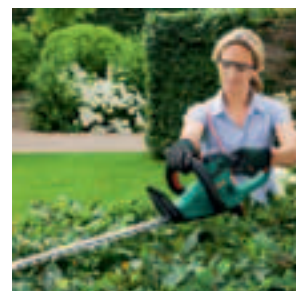

Nůžky na živé ploty AHS 60-16.

Lehké a výkonné,
pro pohodlné stříhání živých plotů.

Tyto kompaktní, lehké nůžky jsou pravým klenotem, který je ideálním pomocníkem při stříhání menších živých plotů. Jsou ergonomicky navrženy pro pohodlné použití v každé poloze. Vysokootáčkový motor a rozteč zubů 16 mm podávají mimořádný střížný výkon. Dohromady to znamená, že úprava živého plotu je nyní daleko snazší. **Jsou k dispozici také s různou délkou lišty – viz str. 34-35.**

Pohodlí
Dobře vyvážené náradí a ergonomické rukojeti umožňují komfortnější práci.