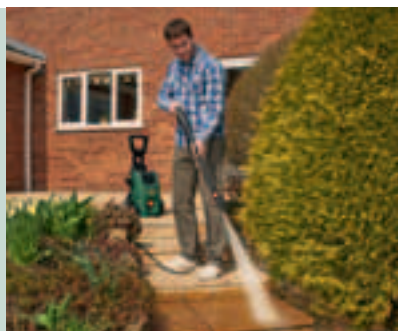

Model AQT 37-13.

Pohodlné řešení čištění pro použití v domácnosti.

Model Bosch AQT 37-13 je vysokotlaký čistič pro univerzální použití. AQT 37-13 se vyznačuje robustní konstrukcí, tlakem 130 barů, rozsáhlými možnostmi samotného zařízení a širokým sortimentem příslušenství. Od omývání vašeho zahradního nábytku přes mytí vašeho auta až po čištění vaší terasy nebo příjezdové cesty – AQT 37-13 vykoná hladce mnohé čisticí úlohy a je ideálním nástrojem pro větší práce a silnější vrstvy nečistot na místech kolem domu.

Vysokotlaké čističe Bosch

Abyste se o vysokotlakých čističích dozvěděli víc, oskenujte si QR kód. Pokyny pro používání QR kódů najdete na str. 2.

Výkonné čištění

Veškerá potřebná síla aplikovaná inovativní tryskou 3 v 1.