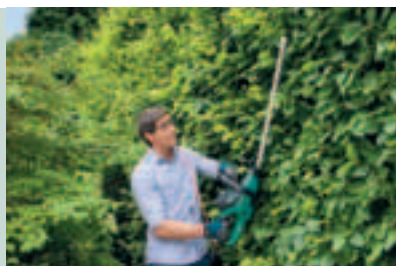

Nůžky na živé ploty AHS 70-34.

Lehké a mimořádně výkonné pro nejobtížnější práce.

Nůžky AHS 70-34 jsou lehké a mimořádně výkonné. Rychlé a přesto účinné. Umožní vám pronikat spletitou džunglí živých plotů s minimálním namáháním vašich zad a paží. Jsou podstatně lehčí než kterýkoliv z našich starších modelů v naší nejvýkonnější třídě a jejich vícepolohová rukojeť a menší rozměry vám umožní pohodlně pracovat v různých polohách. **Jsou k dispozici také s různou délkou lišty – viz str. 34-35.**

Optimální manipulace
Díky dobře vyvážené konstrukci podstatně lehčí než jejich předchůdci.