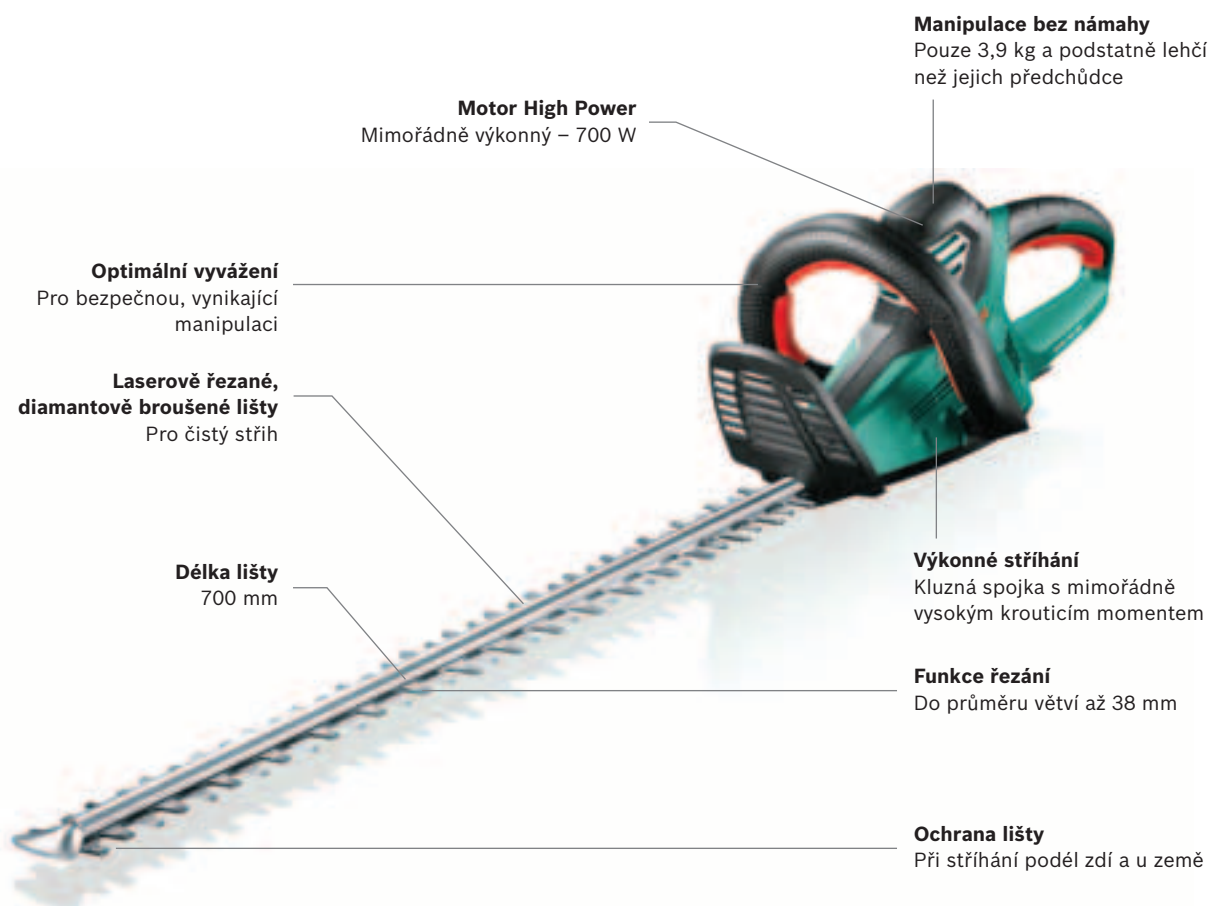

Nůžky na živé ploty AHS 70-34.

Lehké a mimořádně výkonné pro nejobtížnější práce.

Nůžky AHS 70-34 jsou lehké a mimořádně výkonné. Rychlé a přesto účinné. Umožní vám pronikat spletitou džunglí živých plotů s minimálním namáháním vašich zad a paží. Jsou podstatně lehčí než kterýkoliv z našich starších modelů v naší nejvýkonnější třídě a jejich vícepolohová rukojeť a menší rozměry vám umožní pohodlně pracovat v různých polohách. **Jsou k dispozici také s různou délkou lišty – viz str. 34-35.**

Optimální manipulace
Díky dobře vyvážené konstrukci podstatně lehčí než jejich předchůdci.