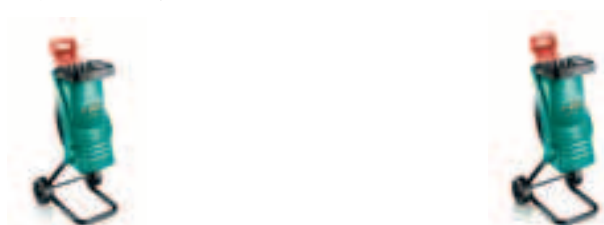

Tiché drtiče

	AXT 25 TC	AXT 23 TC	AXT 25 D	AXT 22 D
Systém řezání	Systém Turbine-Cut	Systém Turbine-Cut	Sekací systém s frézovacím válcem	Sekací systém s frézovacím válcem
Příkon motoru*	2 500 W	2 300 W	2 500 W	2 200 W
Průměr větví	Ø 45 mm	Ø 42 mm	Ø 40 mm	Ø 38 mm
Drticí výkon	cca 230 kg/h	cca 215 kg/h	cca 175 kg/h	cca 170 kg/h
Otáčky	41 min⁻¹	41 min⁻¹	41 min⁻¹	41 min⁻¹
Krouticí moment	cca 650 Nm	cca 610 Nm	cca 650 Nm	cca 600 Nm
Napájecí napětí	230 V	230 V	230 V	230 V
Samovtahování	✓	✓	✓	✓
Sběrný box	53 l	53 l	53 l	53 l
Hmotnost	30,5 kg	30,5 kg	31,3 kg	31,3 kg
Objednací číslo	0 600 803 300	V České republice	0 600 803 100	V České republice
EAN kód	3165140.465366	není k dispozici	3165140.465328	není k dispozici

* Příkon motoru: uváděný příkon motoru platí pro provozní režim S6 (40 %). Pro praktické využití jde o zatěžovací diagram s dobou zatížení 40 s a dobou chodu naprázdno 60 s.