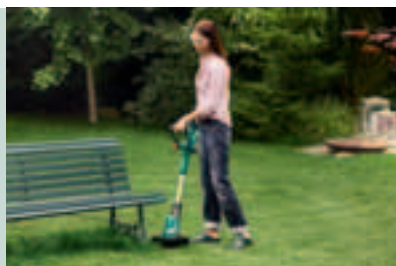

Pohodlná
Nastavitelná pomocná rukojeť, lehká konstrukce a tlačítko nastavení výšky pro pohodlné použití ve všech polohách.

Inovativní systém Durabrade
Vydrží až 12krát déle než předchozí nože za všech podmínek sečení. Pro nepřerušované použití a skvělé výsledky.

Polohovatelná kola na jedno zaklapnutí**
Díky snadno nastavitelným kolům máte lepší kontrolu nad vyžínáním u okrajů.

** K dispozici pouze s modely „+“ nebo jako příslušenství