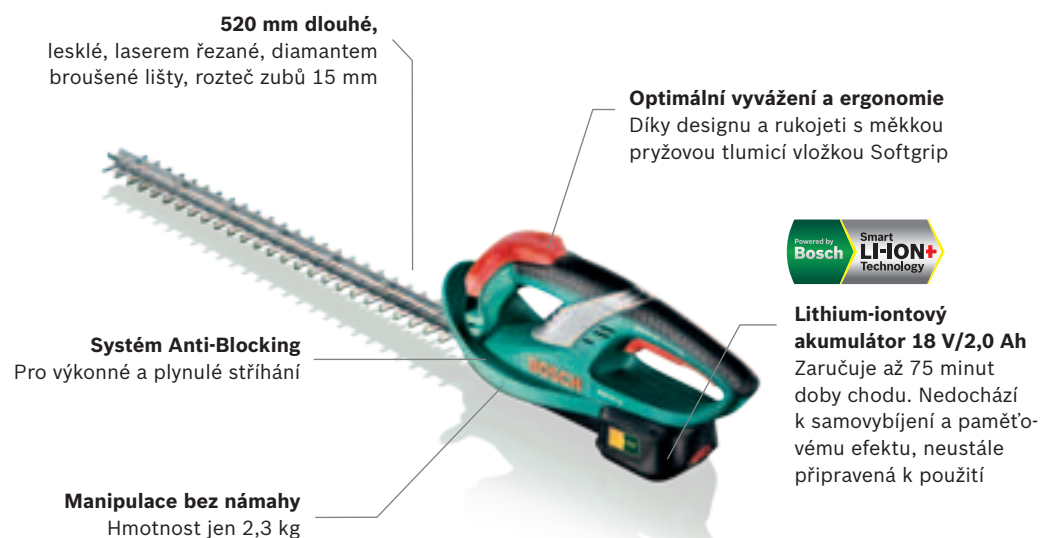

### Nůžky na živé ploty od společnosti Bosch

Abyste se o nůžkách na živé ploty dozvěděli víc, oskenujte si QR kód. Pokyny pro používání QR kódů najdete na str. 2.

**Volnost pohybu bez kabelu**  
Už nemusíte rozmotávat kabel ani riskovat jeho přestříhnutí.

**Protiblokovací systém Anti-Blocking**  
Umožňuje plynule pokračovat ve stříhání i tam, kde by to jiné akumulátorové nůžky na živé ploty už dávno vzdaly.

**Vždy připravený k použití**  
36V lithium-iontový akumulátor, použitelný i s dalším nářadím Bosch. Plně nabitý za pouhých 45 min (80 % za 25 min).

## Akumulátorové nůžky na živé ploty AHS 52 LI.

Velký výkon a nízká hmotnost.

Díky těmto akumulátorovým nůžkám je konec se zamotanými kabely a jejich neúmyslným přestřižením. Ergonomicky vyvážené nůžky s hmotností pouhých 2,3 kg vám umožňují stříhat ve všech pozicích s minimální námahou. Jejich protiblokovací systém Anti-Blocking zaručuje trvalý řezný výkon a akumulátor 2,0 Ah nabízí až 75 minut doby chodu. **Jsou k dispozici také s různou délkou lišty – viz str. 34-35.**