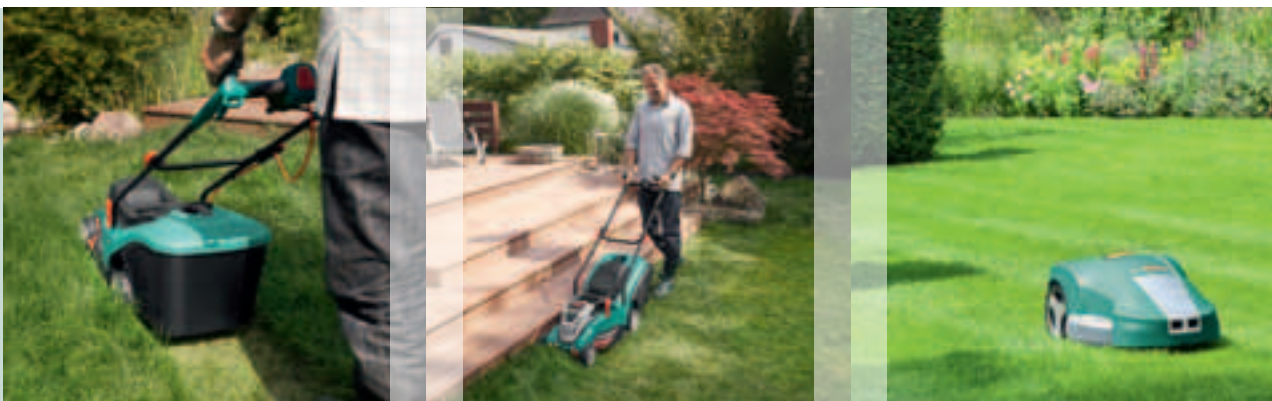

Když vás obtěžují prodlužovací kabely nebo vám nevyhovuje benzinový motor, mohou být naše nové **akumulátorové sekačky Rotak** pro vás to pravé. Poskytnou vám dostatečný výkon, volnost pohybu a velkou energetickou účinnost – a k tomu ještě navíc všechny výhody lithium-iontové technologie Bosch. S šířkou

záběru 43 cm a se dvěma akumulátory je sekačka Rotak 43 LI perfektní pro větší trávníky.

Pokud neradi sečete trávu sami, můžete si zvolit inovativní **robotickou sekačku na trávu Indego** od firmy Bosch. Díky systému Logicut sekačka Indego vypočítá nejlepší trasu a seče v čistých rovnoběžných pruzích. Zatímco sekačka Indego pracuje, vy se můžete věnovat jiným projektům.

Nabízíme i nářadí, které vám pomůže udržovat trávník zdravý a svěží. **Provzdušňovač trávníku** účinně a jemně odstraňuje mech již v raném stádiu růstu, aniž by poškodil trávník samotný. A pokud se již mech rozrostl, **vertikutátor** vám pomůže porost odstranit a připravit trávník pro nový výsev.

Přehledný seznam všech výrobků Bosch na sečení a údržbu trávníku najdete na stranách 14-15.