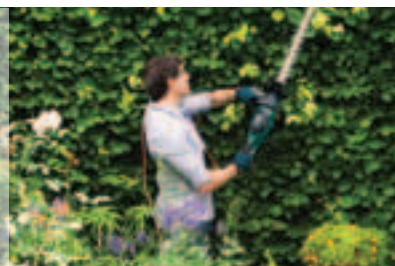

Maximální výkonnost
700W motor a vysoce kvalitní lišta s funkcí pilky a 34mm rozteč zubů.