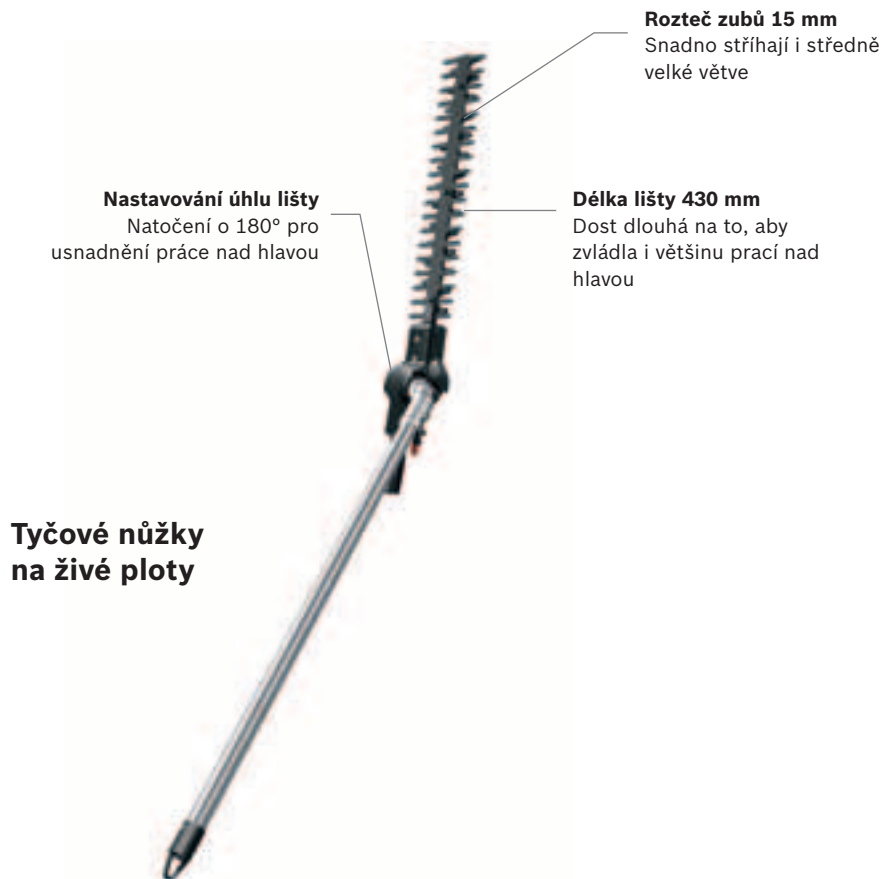

Rozteč zubů 15 mm
Snadno stříhají i středně velké větve

Nastavování úhlu lišty
Natočení o 180° pro usnadnění práce nad hlavou

Délka lišty 430 mm
Dost dlouhá na to, aby zvládla i většinu prací nad hlavou

Tyčové nůžky na živé ploty

SNADNÁ MANIPULACE

Tyčové nůžky na živé ploty
Možnost otočení lišty o 180° – přizpůsobení různým pracovním pozicím.