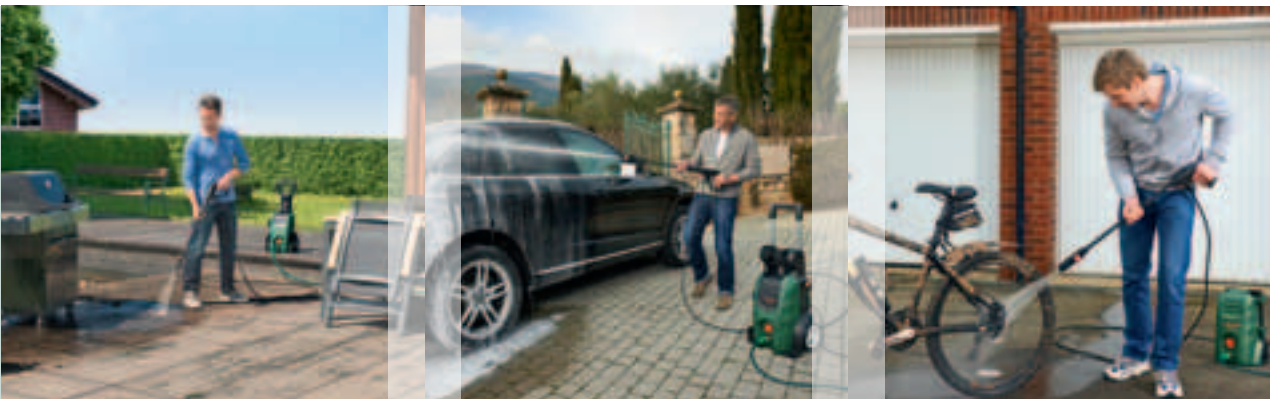

Cesta k čistotě nikdy nebyla tak snadná.

Řada vysokotlakých čističů AQT od společnosti Bosch vám vždy nabízí to nejlepší řešení pro vaše potřeby – začíná na základním vysokotlakém čističi pro běžné čisticí úlohy a končí u modelů vysokotlakých čističů pro univerzálním použití a vysoce výkonné čištění. Robustní konstrukce, lehkost a kompaktnost umožňují snadné přenášení a ovládání vysokotlakých čističů AQT Bosch a zajišťují rychlou přípravu a prostorově úsporné skladování.

Díky široké nabídce příslušenství jsou vysokotlaké čističe AQT firmy Bosch komplexním řešením pro všechny venkovní čisticí práce. Například s 90° tryskou můžete odstranit špínu z okapů nebo blatníků, aniž byste se museli ohýbat nebo natahovat. Stačí připojit sací trysku a můžete odsát louže nebo mokré plochy na terase.

Máte ucpané trubky nebo kanály? Propláchněte je čističem odtoků. S čističem teras nejsou již čisté a elegantní zahradní prostory namáhavým úkolem.

Pohodlí znamená možnost odstraňovat překážky a z náročných úkolů udělat hračku – princip, který platí pro všechny naše vysokotlaké čističe AQT. Pohodlí díky kompaktní konstrukci, jednoduše použitelnému příslušenství a chytrým funkcím. Pro snadné sestavení a uložení, energeticky úsporné použití a co nejrychlejší a nejúčinnější čištění.