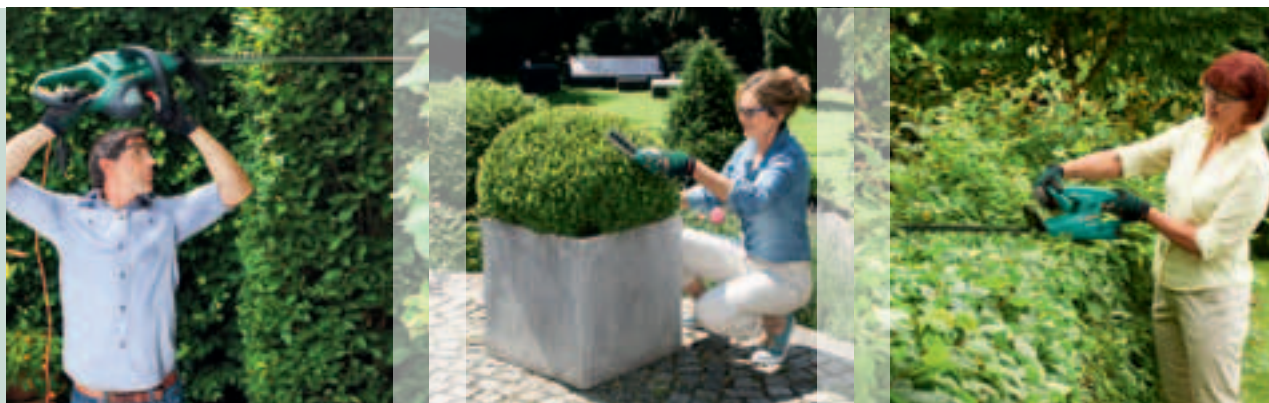

Nůžky na keře ASB jsou nejvýkonnějšími nůžkami v naší nabídce, přitom jsou kompaktní a lehké a výborně se ovládají. Zjistíte, že nůžky na keře ASB jsou dokonalým nástrojem k tvarování keřů přesně podle vašich představ.

Nůžky **Isio** i **ASB** využívají inovativní protiblokovací systém Anti-Blocking, který zabraňuje eventuálnímu přetížení.

Pro úpravu živých plotů nabízíme kompletní sortiment **elektrických i akumulátorových nůžek na živé ploty**.

Akumulátorové nůžky na živé ploty nabízejí větší volnost pohybu a vylučují nebezpečí přestřížení kabelu. Naše nůžky na živé ploty s lithium-iontovým akumulátorem a protiblokovacím systémem Anti-Blocking jsou kompaktní a lehké a umožňují stříhání malých a mladých živých plotů bez námahy.

Podle průměru větví živého plotu zvolte potřebnou rozteč zubů. Uvědomte si přitom, že živý plot poroste. V případě pochybností je nejlepší volbou nejbližší vyšší rozteč zubů. Výška a hloubka živého plotu jsou směrodatné pro optimální výběr délky lišty.

Přehled kompletního sortimentu výrobků Bosch pro údržbu keřů a živých plotů najdete na str. 34-35.