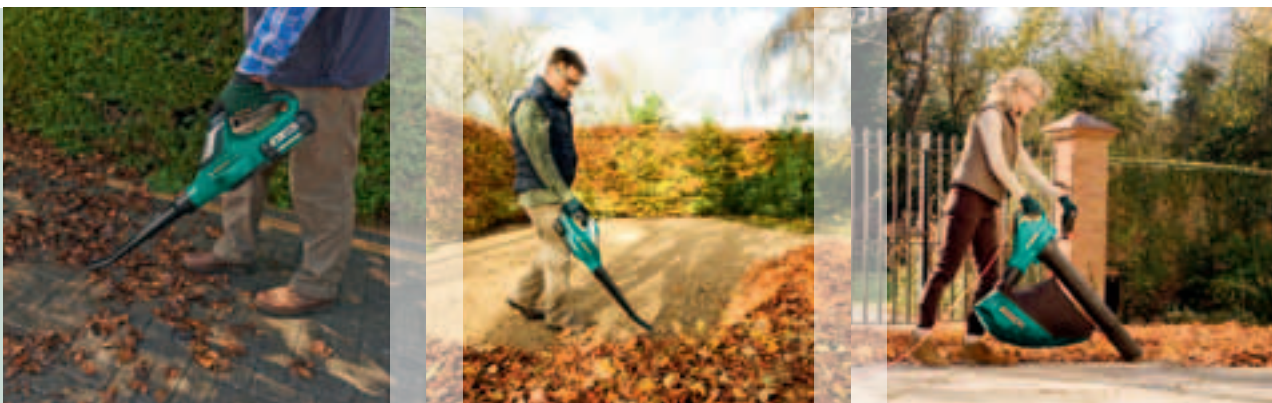

Díky lithium-iontové technologii pracují zahradní fukary ALB 18 LI a ALB 36 LI bez kabelu a dávají vám volnost pohybu při odstraňování listů kdekoli na zahradě. A protože je akumulátor bez paměťového efektu a nedochází u něj k samovybití, zaručuje dlouhodobý výkon a maximální dobu chodu pro naprosto účinné venkovní čištění.

Toto nářadí navíc odstraňuje nevýhody konvenčních benzínových výrobků. Již žádný pach benzínu, hluk nebo vibrace. Se zahradními fukary ALB 18 LI a ALB 36 LI si zahradní práce můžete jednoduše užívat.

Díky možnosti nastavení rychlosti proudění vzduchu na fukaru ALB 36 LI je toto nářadí mimořádně univerzální. Ať už se jedná o nepoddajné listy na zahradě nebo o drobný odpad kolem záhonů, fukar lze nastavit na správnou rychlost podle druhu zahradního odpadu.

Se zahradním vysavačem ALS 30 je čištění a odstraňování „zeleného odpadu“ hračkou. Je vybavený motorem o výkonu 3 000 W, pracuje jako zahradní fukar i zahradní vysavač v jednom. Nejprve se zahradní odpad shromáždí pomocí fukaru na jednu hromadu. Pak ho můžete vysavačem vysát, rozmělnit a stlačit do vodotěsného sběrného vaku o objemu 45 litrů.

Všechny tyto výrobky jsou vybaveny nejpokročilejšími technologiemi Bosch, která je zárukou nejlepší ergonomie. Zbavte se odpadu bez námahy díky lehké konstrukci, která nabízí snazší manipulaci, a vychutnejte si tak práci na zahradě.